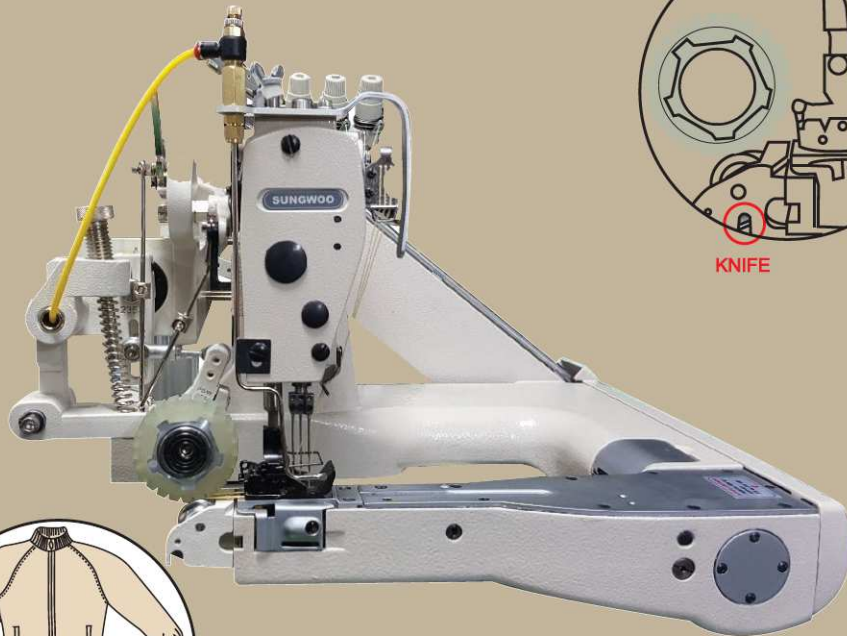

FA-M

Puller for Feed-Off-The Arm Sewing Machine

MAN'S SHIRT, ETC...

JEAN, ETC...

SPORTS WEAR, ETC...

KNIFE

◎ FA-M TYPE

- SUNG WOO PULLER는 모든 연결 구조가 무급유 베어링 시스템으로 기계에 수명이 길고 한번 설치 후 당기는 위치가 변하지 않으며 당기는 힘이 강합니다.
- PULLER 설치가 간편합니다.
- SUNG WOO PULLER all the connection structure of the lube bearing system once installed on the machine long life does not change the position and pulling the pulling force is strong.
- Can be installed easily.