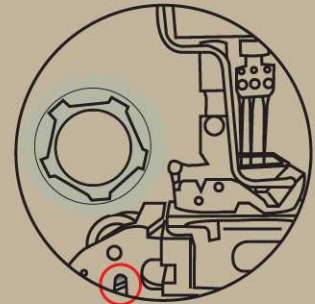

FA-M

Puller for Feed-Off-The Arm Sewing Machine

MAN'S SHIRT, ETC...

JEAN, ETC...

SPORTS WEAR, ETC...

KNIFE

◎ FA-M TYPE

- SUNG WOO PULLER는 모든 연결 구조가 무급유 베어링 시스템으로 기계에 수명이 길고 한번 설치 후 당기는 위치가 변하지 않으며 당기는 힘이 강합니다.
- PULLER 설치가 간편합니다.
- SUNG WOO PULLER all the connection structure of the lube bearing system once installed on the machine long life does not change the position and pulling the pulling force is strong.
- Can be installed easily.