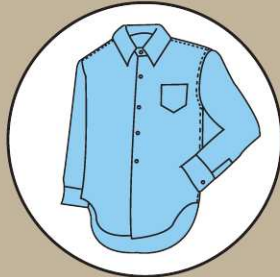

FA-M

Puller for Feed-Off-The Arm Sewing Machine

MAN'S SHIRT, ETC...

JEAN, ETC...

SPORTS WEAR, ETC...

KNIFE

◎ FA-M TYPE

- SUNG WOO PULLER는 모든 연결 구조가 무급유 베어링 시스템으로 기계에 수명이 길고 한번 설치 후 당기는 위치가 변하지 않으며 당기는 힘이 강합니다.
- PULLER 설치가 간편합니다.
- SUNG WOO PULLER all the connection structure of the lube bearing system once installed on the machine long life does not change the position and pulling the pulling force is strong.
- Can be installed easily.